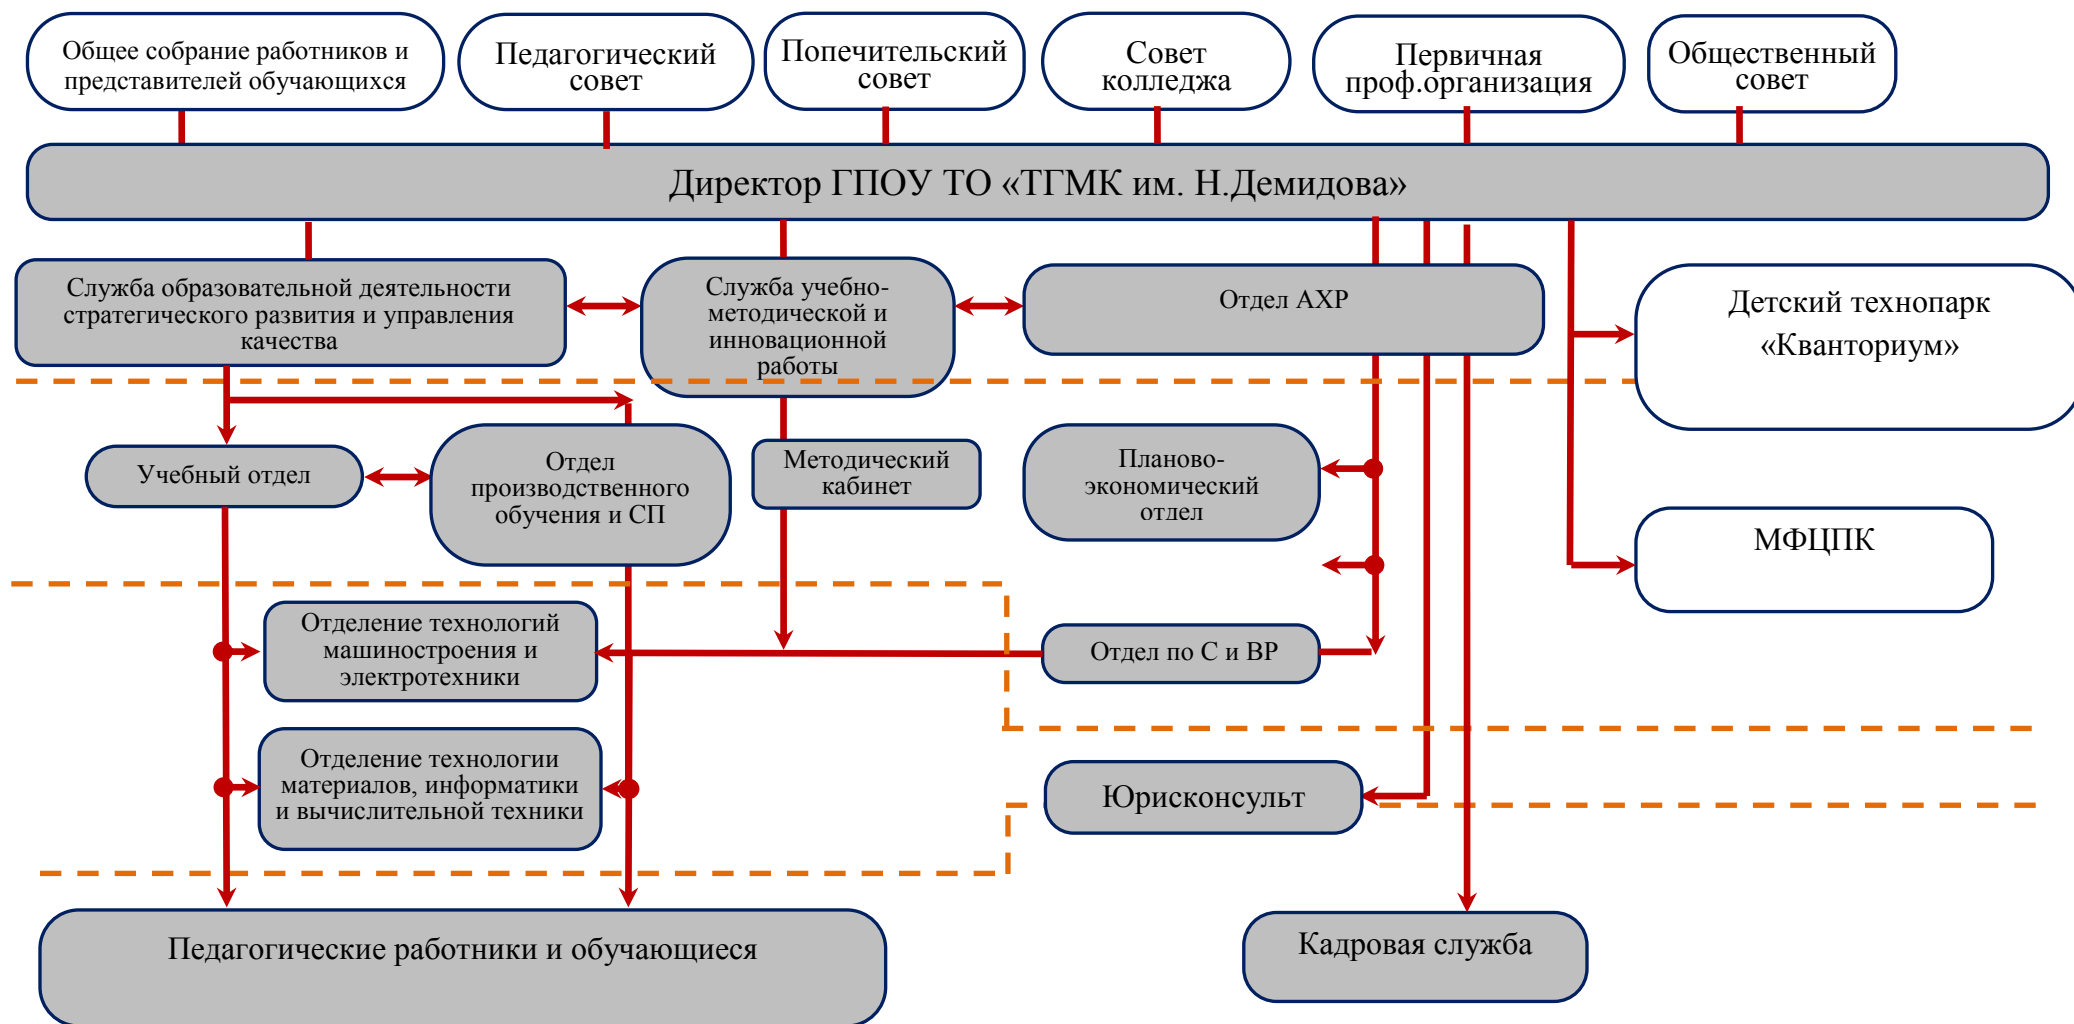

Государственное профессиональное образовательное учреждение Тульской области
«Тульский государственный машиностроительный колледж им. Никиты Демидова»

Структура отдела административно-хозяйственной работы
ГПОУ ТО «Тульский государственный машиностроительный колледж им. Никиты Демидова»

Структура управления образовательной площадкой №2
ГПОУ ТО «Тульский государственный машиностроительный колледж им. Никиты Демидова»

Структура управления отделом по социальной и воспитательной работе
ГПОУ ТО «Тульский государственный машиностроительный колледж им. Никиты Демидова»