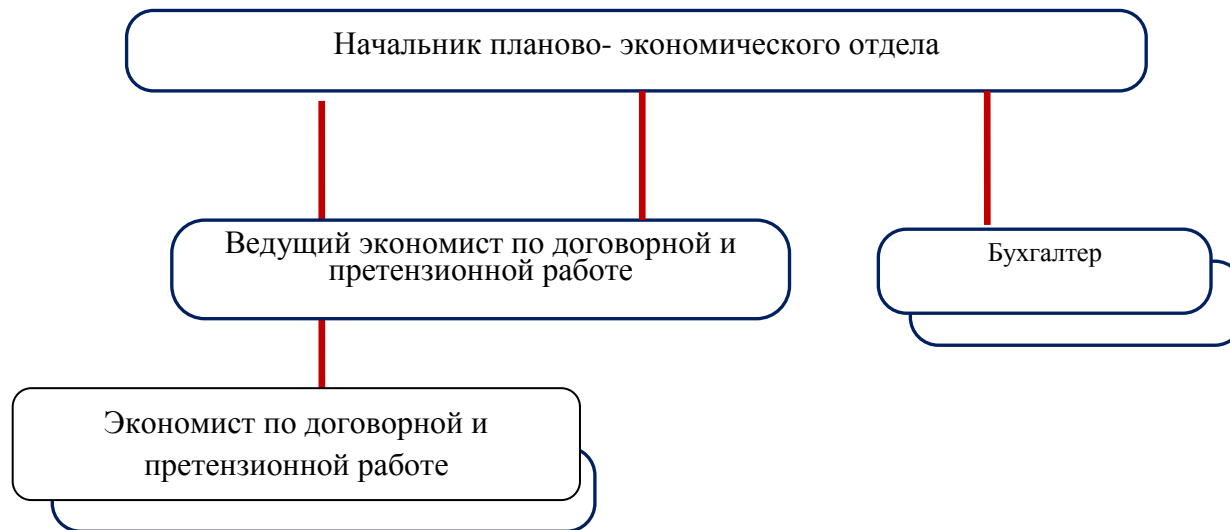

Структура планово-экономического отдела
ГПОУ ТО «Тульский государственный машиностроительный колледж им. Никиты Демидова»